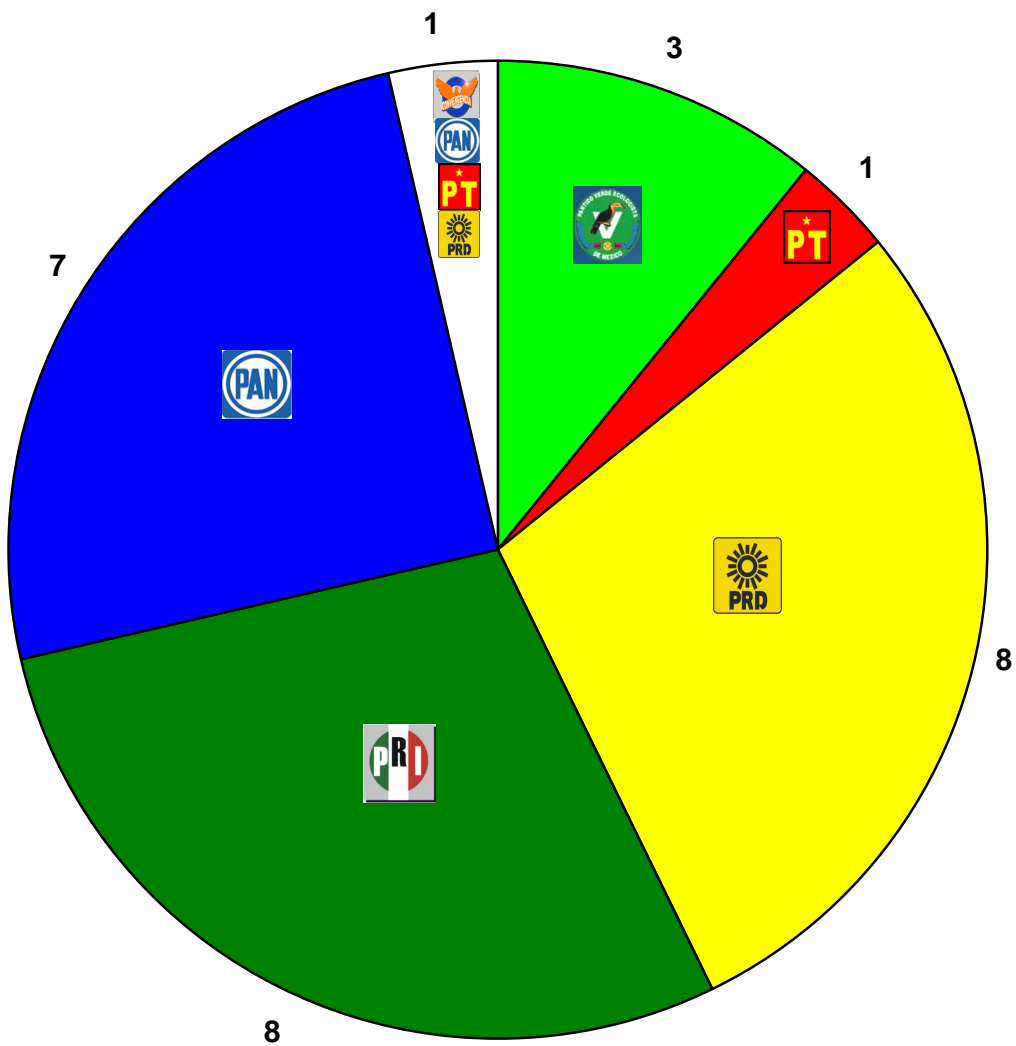

**PROCESO ELECTORAL PARA LA RENOVACIÓN DE
AYUNTAMIENTOS 2005**

ESTADÍSTICO JURISDICCIONAL

3 DE ENERO 2006.

SALA DE PRIMERA INSTANCIA

RECURSOS DE INCONFORMIDAD

PARTIDO	NÚMERO
CONVERGENCIA	1
PVEM	3
PT	2
PRD	14
PRI	12
PAN	8
CONV.-PAN-PT	1
TOTAL	41

SALA DE SEGUNDA INSTANCIA

RECURSOS DE REVISIÓN

PARTIDOS	NÚMERO
PVEM	3
PT	1
PRD	8
PRI	8
PAN	7
CONV-PAN-PT-PRD	1
TOTAL	28

SALA SUPERIOR DEL TEPJF

JUICIOS DE REVISIÓN CONSTITUCIONAL

PARTIDO	NÚMERO
PVEM	1
PAN	5
PRD	5
PRI	5
CONV-PAN-PT-PRD	1
TOTAL	17

SALA DE PRIMERA INSTANCIA

SENTIDO DE LAS RESOLUCIONES POR PARTIDO POLÍTICO

PARTIDO	NÚMERO	PROCEDENTE	IMPROCEDENTE
	1	0	1
	3	0	3
	2	0	2
	14	0	14
	12	1	11
	8	0	8
	1	0	1
TOTALES	41	1	40

SALA DE SEGUNDA INSTANCIA

SENTIDO DE LAS RESOLUCIONES POR PARTIDO POLÍTICO

PARTIDO	NÚMERO	PROCEDENTE	IMPROCEDENTE
	3	0	3
	1	0	1
	8	0	8
	8	1	7
	7	0	7
	1	0	1
TOTALES	28	1	27

SALA SUPERIOR DEL TEPJF

**SENTIDO DE LAS RESOLUCIONES DE LOS JUICIOS
DE REVISIÓN CONSTITUCIONAL**