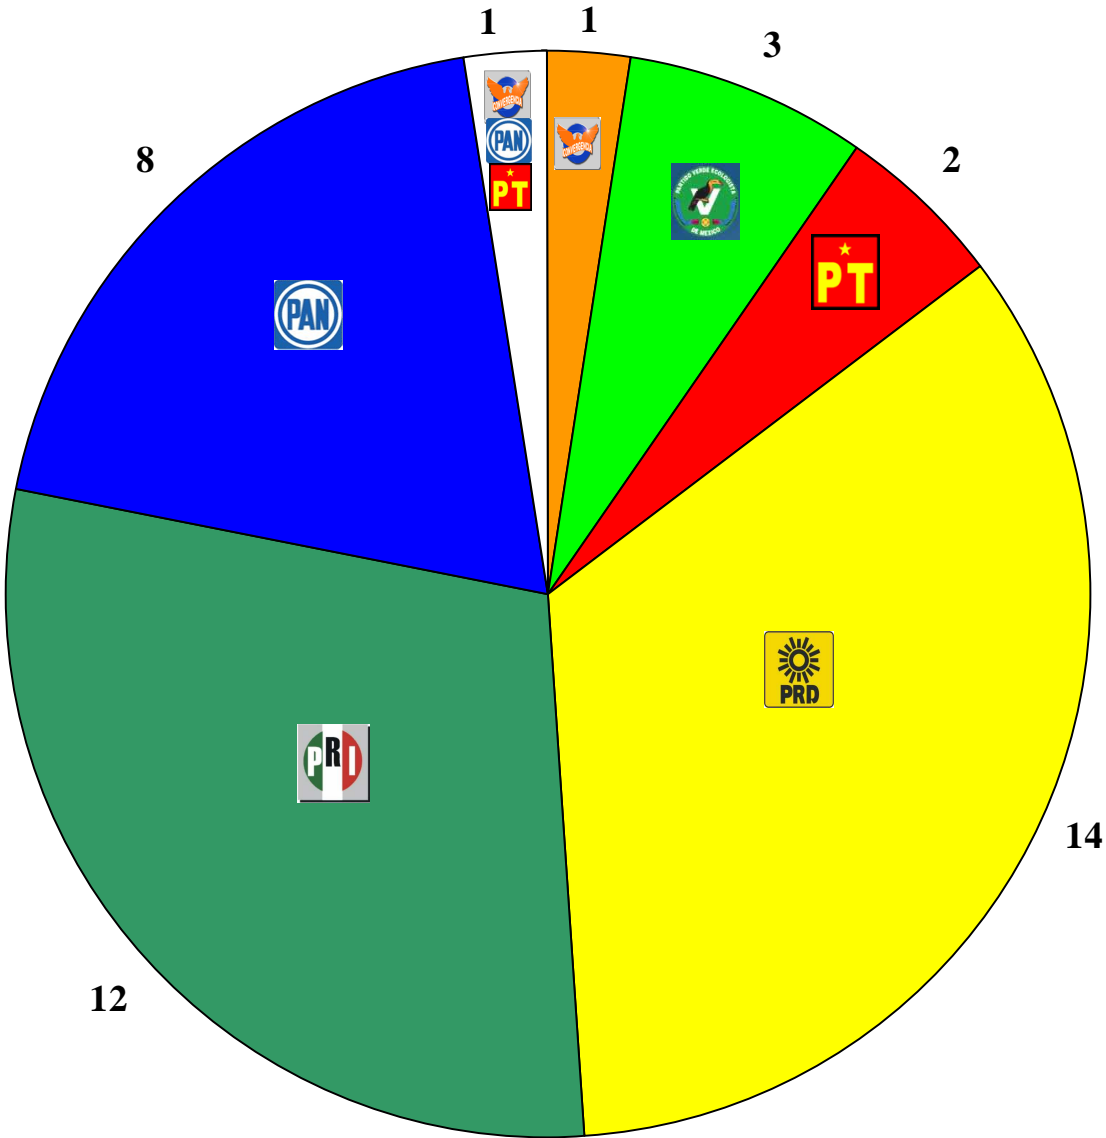

**PROCESO ELECTORAL PARA LA RENOVACIÓN DE
AYUNTAMIENTOS 2005**

ESTADÍSTICO JURISDICCIONAL

3 DE ENERO 2006.

SALA DE PRIMERA INSTANCIA

RECURSOS DE INCONFORMIDAD

PARTIDO	NÚMERO
CONVERGENCIA	1
PVEM	3
PT	2
PRD	14
PRI	12
PAN	8
CONV.-PAN-PT	1
TOTAL	41

SALA DE SEGUNDA INSTANCIA

RECURSOS DE REVISIÓN

PARTIDOS	NÚMERO
PVEM	3
PT	1
PRD	8
PRI	8
PAN	7
CONV-PAN-PT-PRD	1
TOTAL	28

SALA SUPERIOR DEL TEPJF

JUICIOS DE REVISIÓN CONSTITUCIONAL

PARTIDO	NÚMERO
PVEM	1
PAN	5
PRD	5
PRI	5
CONV-PAN-PT-PRD	1
TOTAL	17

SALA DE PRIMERA INSTANCIA

SENTIDO DE LAS RESOLUCIONES POR PARTIDO POLÍTICO

PARTIDO	NÚMERO	PROCEDENTE	IMPROCEDENTE
	1	0	1
	3	0	3
	2	0	2
	14	0	14
	12	1	11
	8	0	8
	1	0	1
TOTALES	41	1	40

SALA DE SEGUNDA INSTANCIA

SENTIDO DE LAS RESOLUCIONES POR PARTIDO POLÍTICO

PARTIDO	NÚMERO	PROCEDENTE	IMPROCEDENTE
	3	0	3
	1	0	1
	8	0	8
	8	1	7
	7	0	7
	1	0	1
TOTALES	28	1	27

SALA SUPERIOR DEL TEPJF

**SENTIDO DE LAS RESOLUCIONES DE LOS JUICIOS
DE REVISIÓN CONSTITUCIONAL**