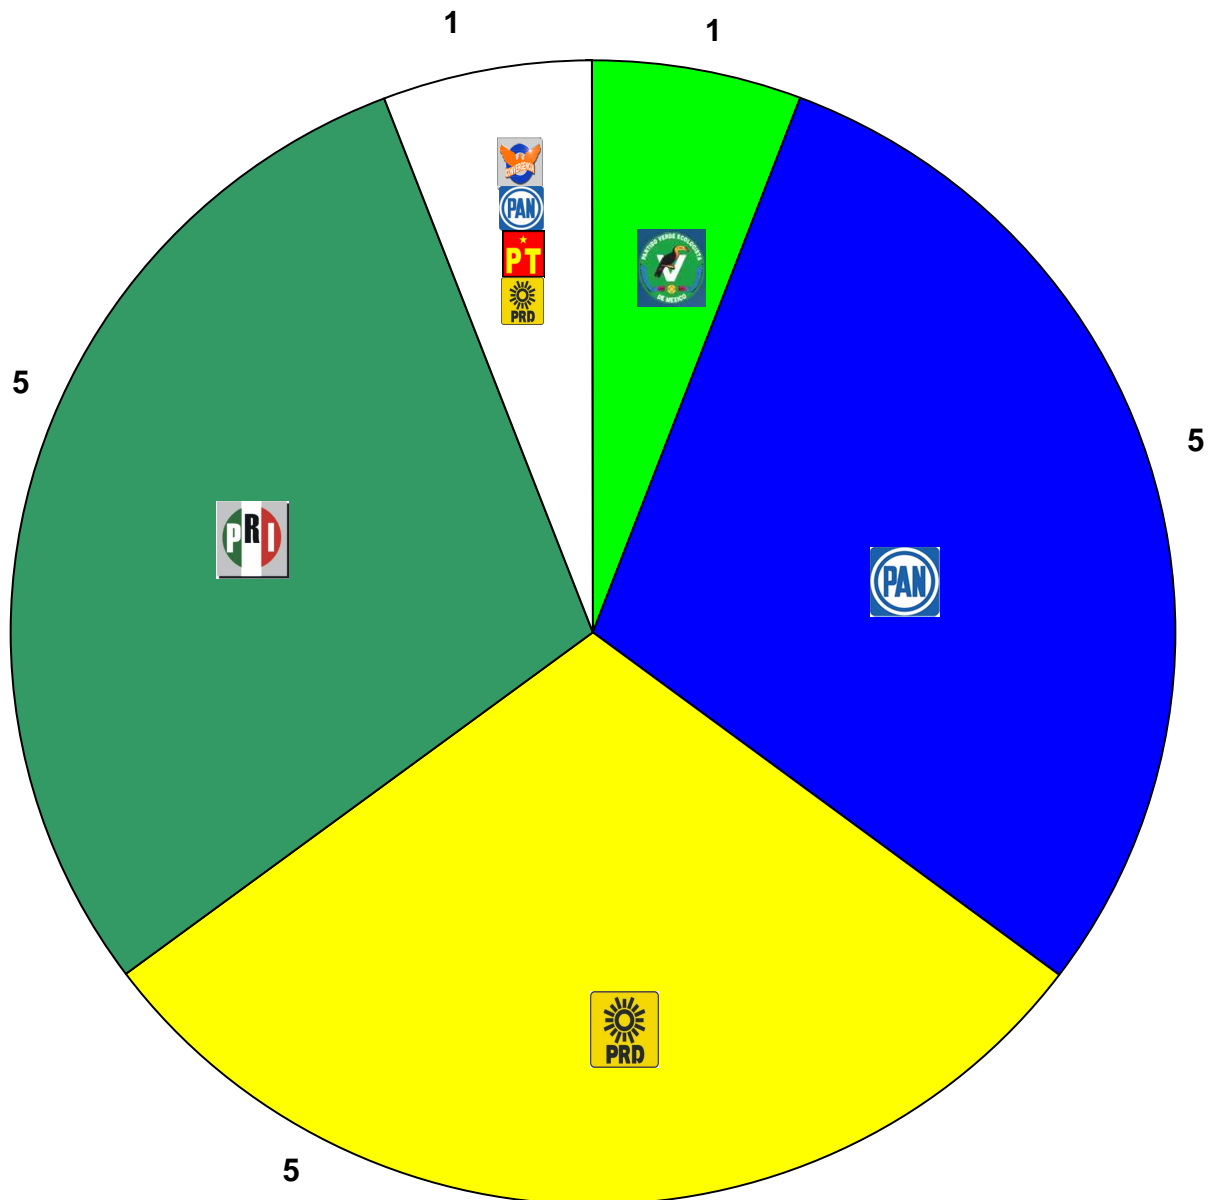

**PROCESO ELECTORAL PARA LA RENOVACIÓN DE
AYUNTAMIENTOS 2005**

ESTADÍSTICO JURISDICCIONAL

3 DE ENERO 2006.

SALA DE PRIMERA INSTANCIA

RECURSOS DE INCONFORMIDAD

PARTIDO	NÚMERO
CONVERGENCIA	1
PVEM	3
PT	2
PRD	14
PRI	12
PAN	8
CONV.-PAN-PT	1
TOTAL	41

SALA DE SEGUNDA INSTANCIA

RECURSOS DE REVISIÓN

PARTIDOS	NÚMERO
PVEM	3
PT	1
PRD	8
PRI	8
PAN	7
CONV-PAN-PT-PRD	1
TOTAL	28

SALA SUPERIOR DEL TEPJF

JUICIOS DE REVISIÓN CONSTITUCIONAL

PARTIDO	NÚMERO
PVEM	1
PAN	5
PRD	5
PRI	5
CONV-PAN-PT-PRD	1
TOTAL	17

SALA DE PRIMERA INSTANCIA

SENTIDO DE LAS RESOLUCIONES POR PARTIDO POLÍTICO

PARTIDO	NÚMERO	PROCEDENTE	IMPROCEDENTE
	1	0	1
	3	0	3
	2	0	2
	14	0	14
	12	1	11
	8	0	8
	1	0	1
TOTALES	41	1	40

SALA DE SEGUNDA INSTANCIA

SENTIDO DE LAS RESOLUCIONES POR PARTIDO POLÍTICO

PARTIDO	NÚMERO	PROCEDENTE	IMPROCEDENTE
	3	0	3
	1	0	1
	8	0	8
	8	1	7
	7	0	7
	1	0	1
TOTALES	28	1	27

SALA SUPERIOR DEL TEPJF

**SENTIDO DE LAS RESOLUCIONES DE LOS JUICIOS
DE REVISIÓN CONSTITUCIONAL**